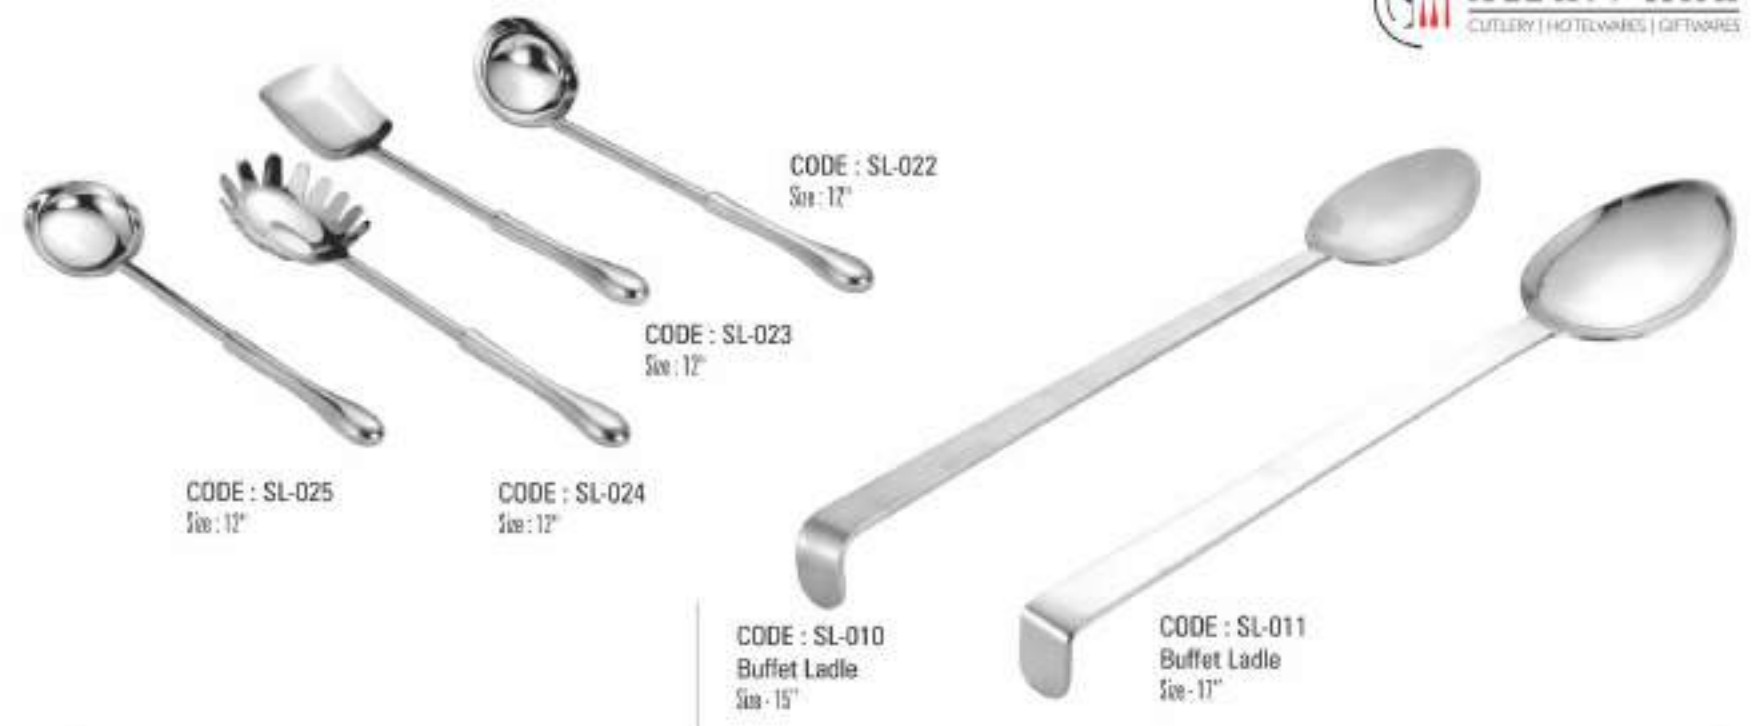

CODE : SR-05
Oval Flat Spoon Rest

CODE : SL-022
Size : 12"

CODE : SL-023
Size : 12"

CODE : SL-025
Size : 12"

CODE : SL-024
Size : 12"

CODE : SL-010
Buffet Ladle
Size : 15"

CODE : SL-011
Buffet Ladle
Size : 17"